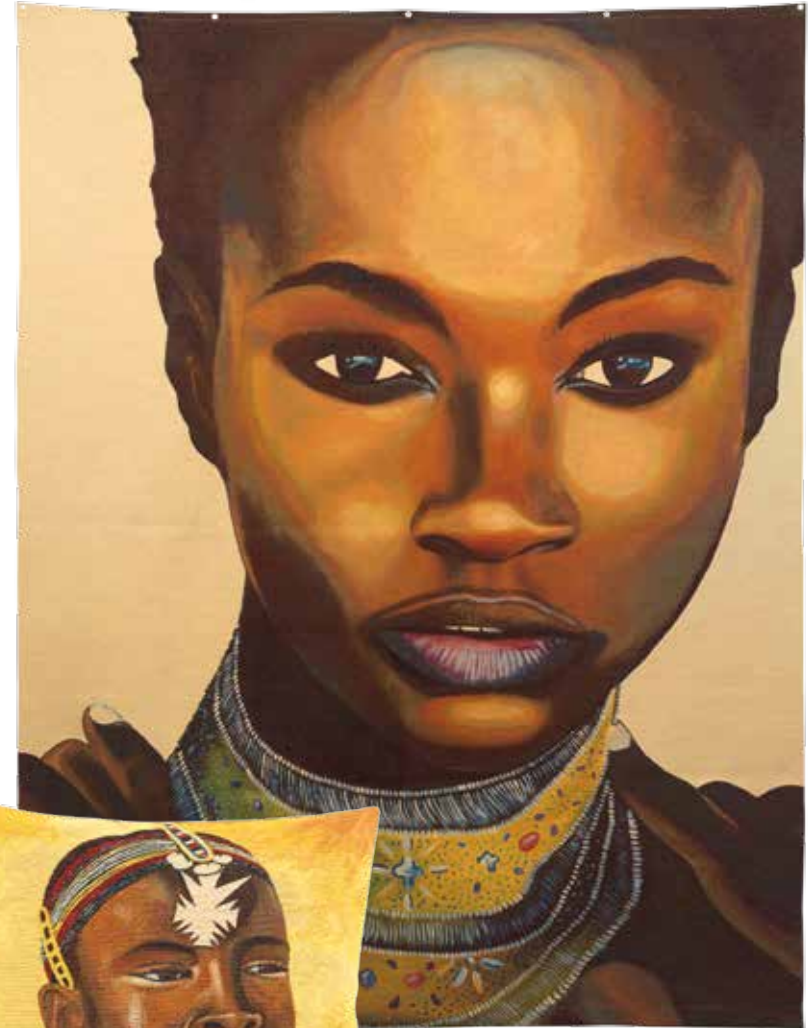

# Gobelinos

Maps  
2 Diseños  
55 x 55 cm.

Cult  
3 Diseños  
45 x 45 cm.

Ánforas  
3 Diseños  
45 x 45 cm.

Negra  
Pano\_145x200 cm.  
Cojín\_45x45 cm.

Mulata  
Pano\_145x200 cm.  
Cojín\_45x45 cm.